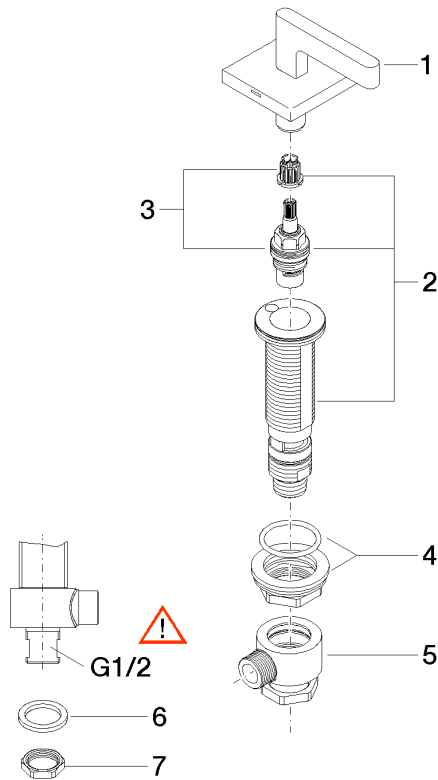

Seitenventil linksschließend kalt - Dark Platinum gebürstet

CL.1

20 000 716

- Bohrungsdurchmesser 32 mm
- Rosette 60 x 60 mm
- mit Kaltkennzeichnung

Passt zu: CL.1, CYO

	Dark Platinum gebürstet	20 000 716-99
	Chrom	20 000 716-00
	Platin gebürstet	20 000 716-06
	Dark Chrome	20 000 716-19
	Messing gebürstet (23kt Gold)	20 000 716-28
	Champagne gebürstet (22kt Gold)	20 000 716-46
	Champagne (22kt Gold)	20 000 716-47

20 000 716

mm [inches]

Durchflussdiagramm

Zertifikate

IAPMO_4976 (1). LGA_28688.

20 000 716

Ersatzteile für die
anderen
Oberflächenvarianten
finden Sie hier:
Chrom

Ersatzteilstückliste

Nr.	Artikelnummer	Benennung	Verbaumenge	Lieferzeit
1	90 20 70 057 01-99	Griff (cold)	1	30
2	04 17 11 058 32 90	Seitenteil	1	2
3	90 90 03 132 00 90	Oberteil	1	2
4	04 23 10 032 78 90	Befestigungssatz	1	2
5	04 17 11 023 10 90	Verteiler	1	2
6	09 30 11 059 90	Scheibe	1	2
7	09 23 10 012 90	Mutter	1	2