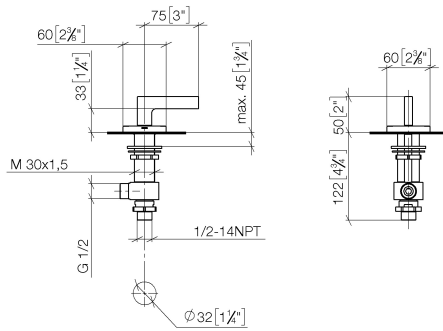

Seitenventil linksschließend kalt - Dark Platinum gebürstet

CL.1

20 000 716

- Bohrungsdurchmesser 32 mm
- Rosette 60 x 60 mm
- mit Kaltkennzeichnung

Passt zu: CL.1, CYO

	Dark Platinum gebürstet	20 000 716-99
	Chrom	20 000 716-00
	Platin gebürstet	20 000 716-06
	Dark Chrome	20 000 716-19
	Messing gebürstet (23kt Gold)	20 000 716-28
	Champagne gebürstet (22kt Gold)	20 000 716-46
	Champagne (22kt Gold)	20 000 716-47

20 000 716

mm [inches]

Durchflussdiagramm

Zertifikate

IAPMO_4976 (1). LGA_28688.

20 000 716

Ersatzteile für die
anderen
Oberflächenvarianten
finden Sie hier:
Chrom

Ersatzteilstückliste

Nr.	Artikelnummer	Benennung	Verbaumenge	Lieferzeit
1	90 20 70 057 01-99	Griff (cold)	1	30
2	04 17 11 058 32 90	Seitenteil	1	2
3	90 90 03 132 00 90	Oberteil	1	2
4	04 23 10 032 78 90	Befestigungssatz	1	2
5	04 17 11 023 10 90	Verteiler	1	2
6	09 30 11 059 90	Scheibe	1	2
7	09 23 10 012 90	Mutter	1	2